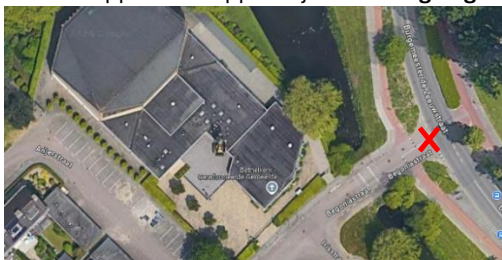

- Vanwege de vrij drukke straat is het de bedoeling dat hier snel en veilig wordt uitgestapt.
- Onze verkeersregelaars zullen hierbij zorgen voor de doorstroming van het overige verkeer.
- Jullie worden verzocht om het fietspad vrij te houden (dus niet op het fietspad stil blijven staan) en uit te kijken voor eventuele fietsers.
- De bussen moeten daarna doorrijden naar de parkeerplaats naast Zwembad de Fakkel, Adres: **Sportlaan 8-10, 2982 SN Ridderkerk**
- De bussen kunnen hier blijven staan. Tegen het einde van de bondsdag zal er een parkeerwachter bij de bussen zijn met instructies voor het ophalen / instappen.

Kaart met locaties:

<https://www.google.com/maps/d/edit?mid=1cap3bHgmY8m0POaFwjD0UH4Mfp3lQY&usp=sharing>