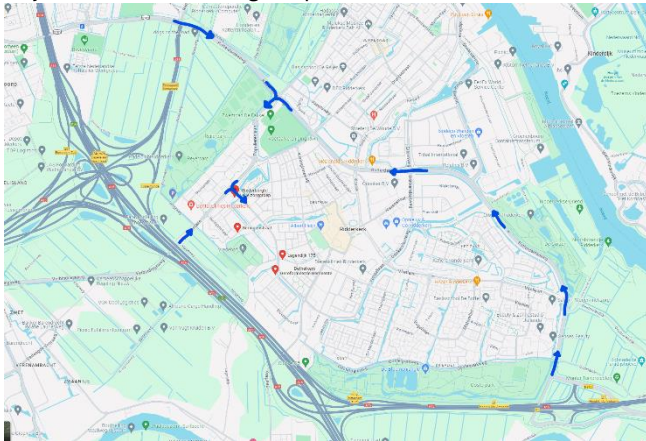

Adres en parkeergelegenheid Bondsdag 2024 Ger. Gem. Ridderkerk (Bethelkerk)

Adres kerk: Anjerstraat 2, 2981 BA Ridderkerk

Adres fietsers:

Fietsen kunnen geparkeerd worden op het terrein van de kerk. Vanaf de straat bezien de rechter ingang

Parkeren auto's:

- We hebben de volgende (publieke) parkeerplaatsen waar geparkeerd kan worden:
  - o Seringenplantsoen 34-38, 2982 BS Ridderkerk (Loopafstand: 11 min.)
  - o Begraafplaats Vredenhof, Lagendijk 116-118, 2981 EL Ridderkerk (Loopafstand: 7 min.)
  - o Basisschool de Piramide, Burgemeester de Zeeuwstraat 294, 2981 AJ Ridderkerk (Loopafstand: 3 min.)
- Bij elke parkeergelegenheid staan parkeerwachten om u een parkeerplaats aan te wijzen. Volg deze instructies goed op, zodat we alles in goede banen kunnen leiden.
- Vanaf de parkeerplaatsen moet u nog een stukje lopen naar de kerk. Let op de loopafstand die is aangegeven.
- Door de parkeerwachten wordt aangegeven via welke route u bij de kerk komt.
- Bij de begraafplaats weten we zover van tevoren niet of er ook een begrafenis zal zijn. Indien dit het geval is, zal u door de parkeerwacht naar een andere locatie gestuurd worden.
- De aangegeven parkeerplaatsen zijn gratis.

Parkeren bussen:

Voor de bussen geldt een speciale instructie, dus lees dit goed door!

- Buschauffeurs worden verzocht om via verzorgingstehuis 'de Riederborgh' richting de kerk te rijden, zodat aan de juiste kan worden uitgestapt. Zie kaart:

- De verenigingen 'Met hart en hand' uit Nieuw-Beijerland en 'Samuel' uit Werkendam willen we vragen om de bussen naar **Lagendijk 175** te navigeren. Het is de bedoeling dat jullie daar uitstappen en deze (3 totaal) bussen daar blijven staan.
- De overige verenigingen die met de bus komen, willen we vragen om de bus te navigeren naar **Anjerstraat 2**, en dan te stoppen/uitstappen bij de **kruising Begoniastraat / Burg. de Zeeuwstraat**. Zie afbeelding: